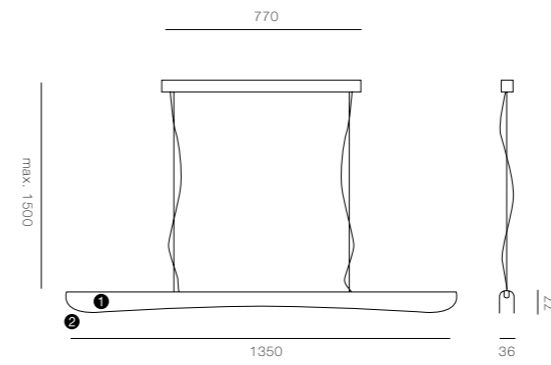

STRETTO

1 x T5 · G5 · 230V · 28/54W · EVG

	1	2
530-15405	WG	M
530-15451	AP	WG
530-15455	WG	WG

12 x 2W LED W5

	1	2
530-25405	WG	M
530-25451	AP	WG
530-25455	WG	WG