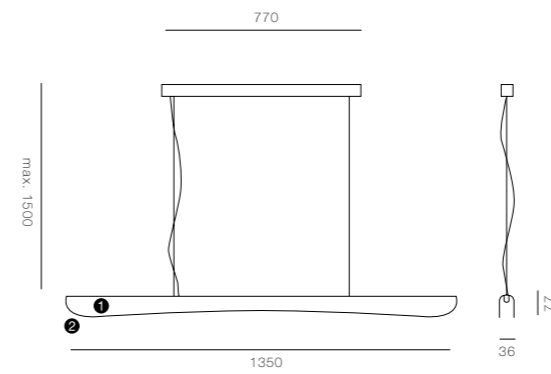

STRETTO

1 x T5 · G5 · 230V · 28/54W · EVG

	1	2
530-15405	WG	M
530-15451	AP	WG
530-15455	WG	WG

12 x 2W LED W5

	1	2
530-25405	WG	M
530-25451	AP	WG
530-25455	WG	WG