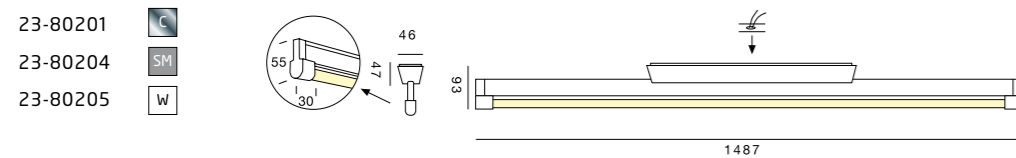

1 x T16 · G5 · 230V · 14/24W Multiwatt · EVG

1 x T16 · G5 · 230V · 21/39W Multiwatt · EVG

1 x T16 · G5 · 230V · 28/54W Multiwatt · EVG

1 x T16 · G5 · 230V · 35/49/80W Multiwatt · EVG

Dimmbare Versionen auf Anfrage.  
Dimmable versions on request.