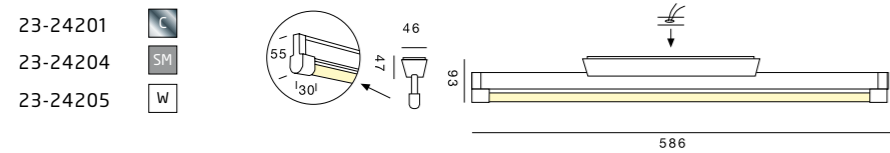

- 16-9021 21/39W
- 16-9024 14/24W
- 16-9054 28/54W
- 16-9080 35/49/80W

- 23-83134 14/24W
- 23-83138 14/24W
- 23-83034 21/39W
- 23-83038 21/39W
- 23-83234 28/54W
- 23-83238 28/54W
- 23-83334 35/49/80W
- 23-83338 35/49/80W

1 x T16 · G5 · 230V · 14/24W Multiwatt · EVG