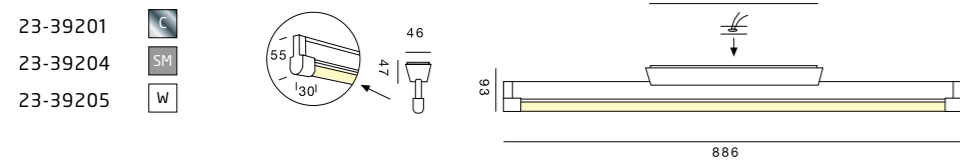

1 x T16 · G5 · 230V · 21/39W Multiwatt · EVG