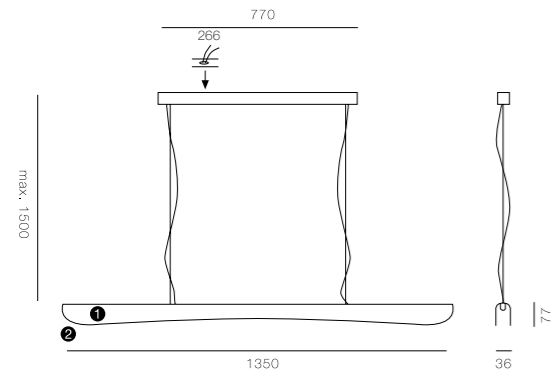

design: CEE-ID

STRETTO

Hängeleuchte / pendant

IP 20  

Hängeleuchte aus gebogenem, lackiertem oder poliertem Aluminium in drei Farbkombinationen

Pendant made of curved aluminium, painted surface or polished aluminium finish, in three different colour combinations

Suspensión en aluminio curvo, esmaltado o en aluminio luciente. Tres diferentes combinaciones de colores

1 x T16 · G5 · 230V · 28/54W · Multiwatt EVG

	1	2
530-15405	WG	M
530-15451	PP	WG
530-15455	WG	WG